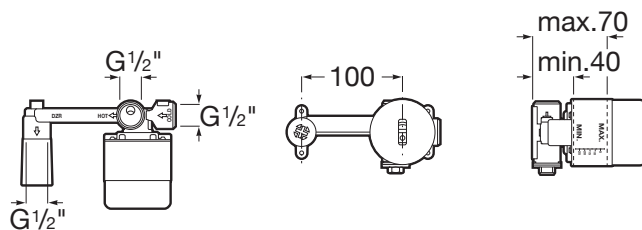

### CARACTERISTICI

Filet racord apă: 1/2"

Locație de aplicare: Lavoar

Mounting type: Încastrat

Tip de cartuș: Ceramic

## Cala

Un corp cilindric și subțire de doar 38 mm și un mâner dreptunghiular plat, în perfectă armonie cu forma pipei, sunt esența designului Cala. Combinația fundamentală de elemente vizuale pentru a crea cele mai bune proporții și cel mai bun stil. Această colecție cuprinzătoare include o gamă largă de baterii de lavoar, cadă, duș și bideu.